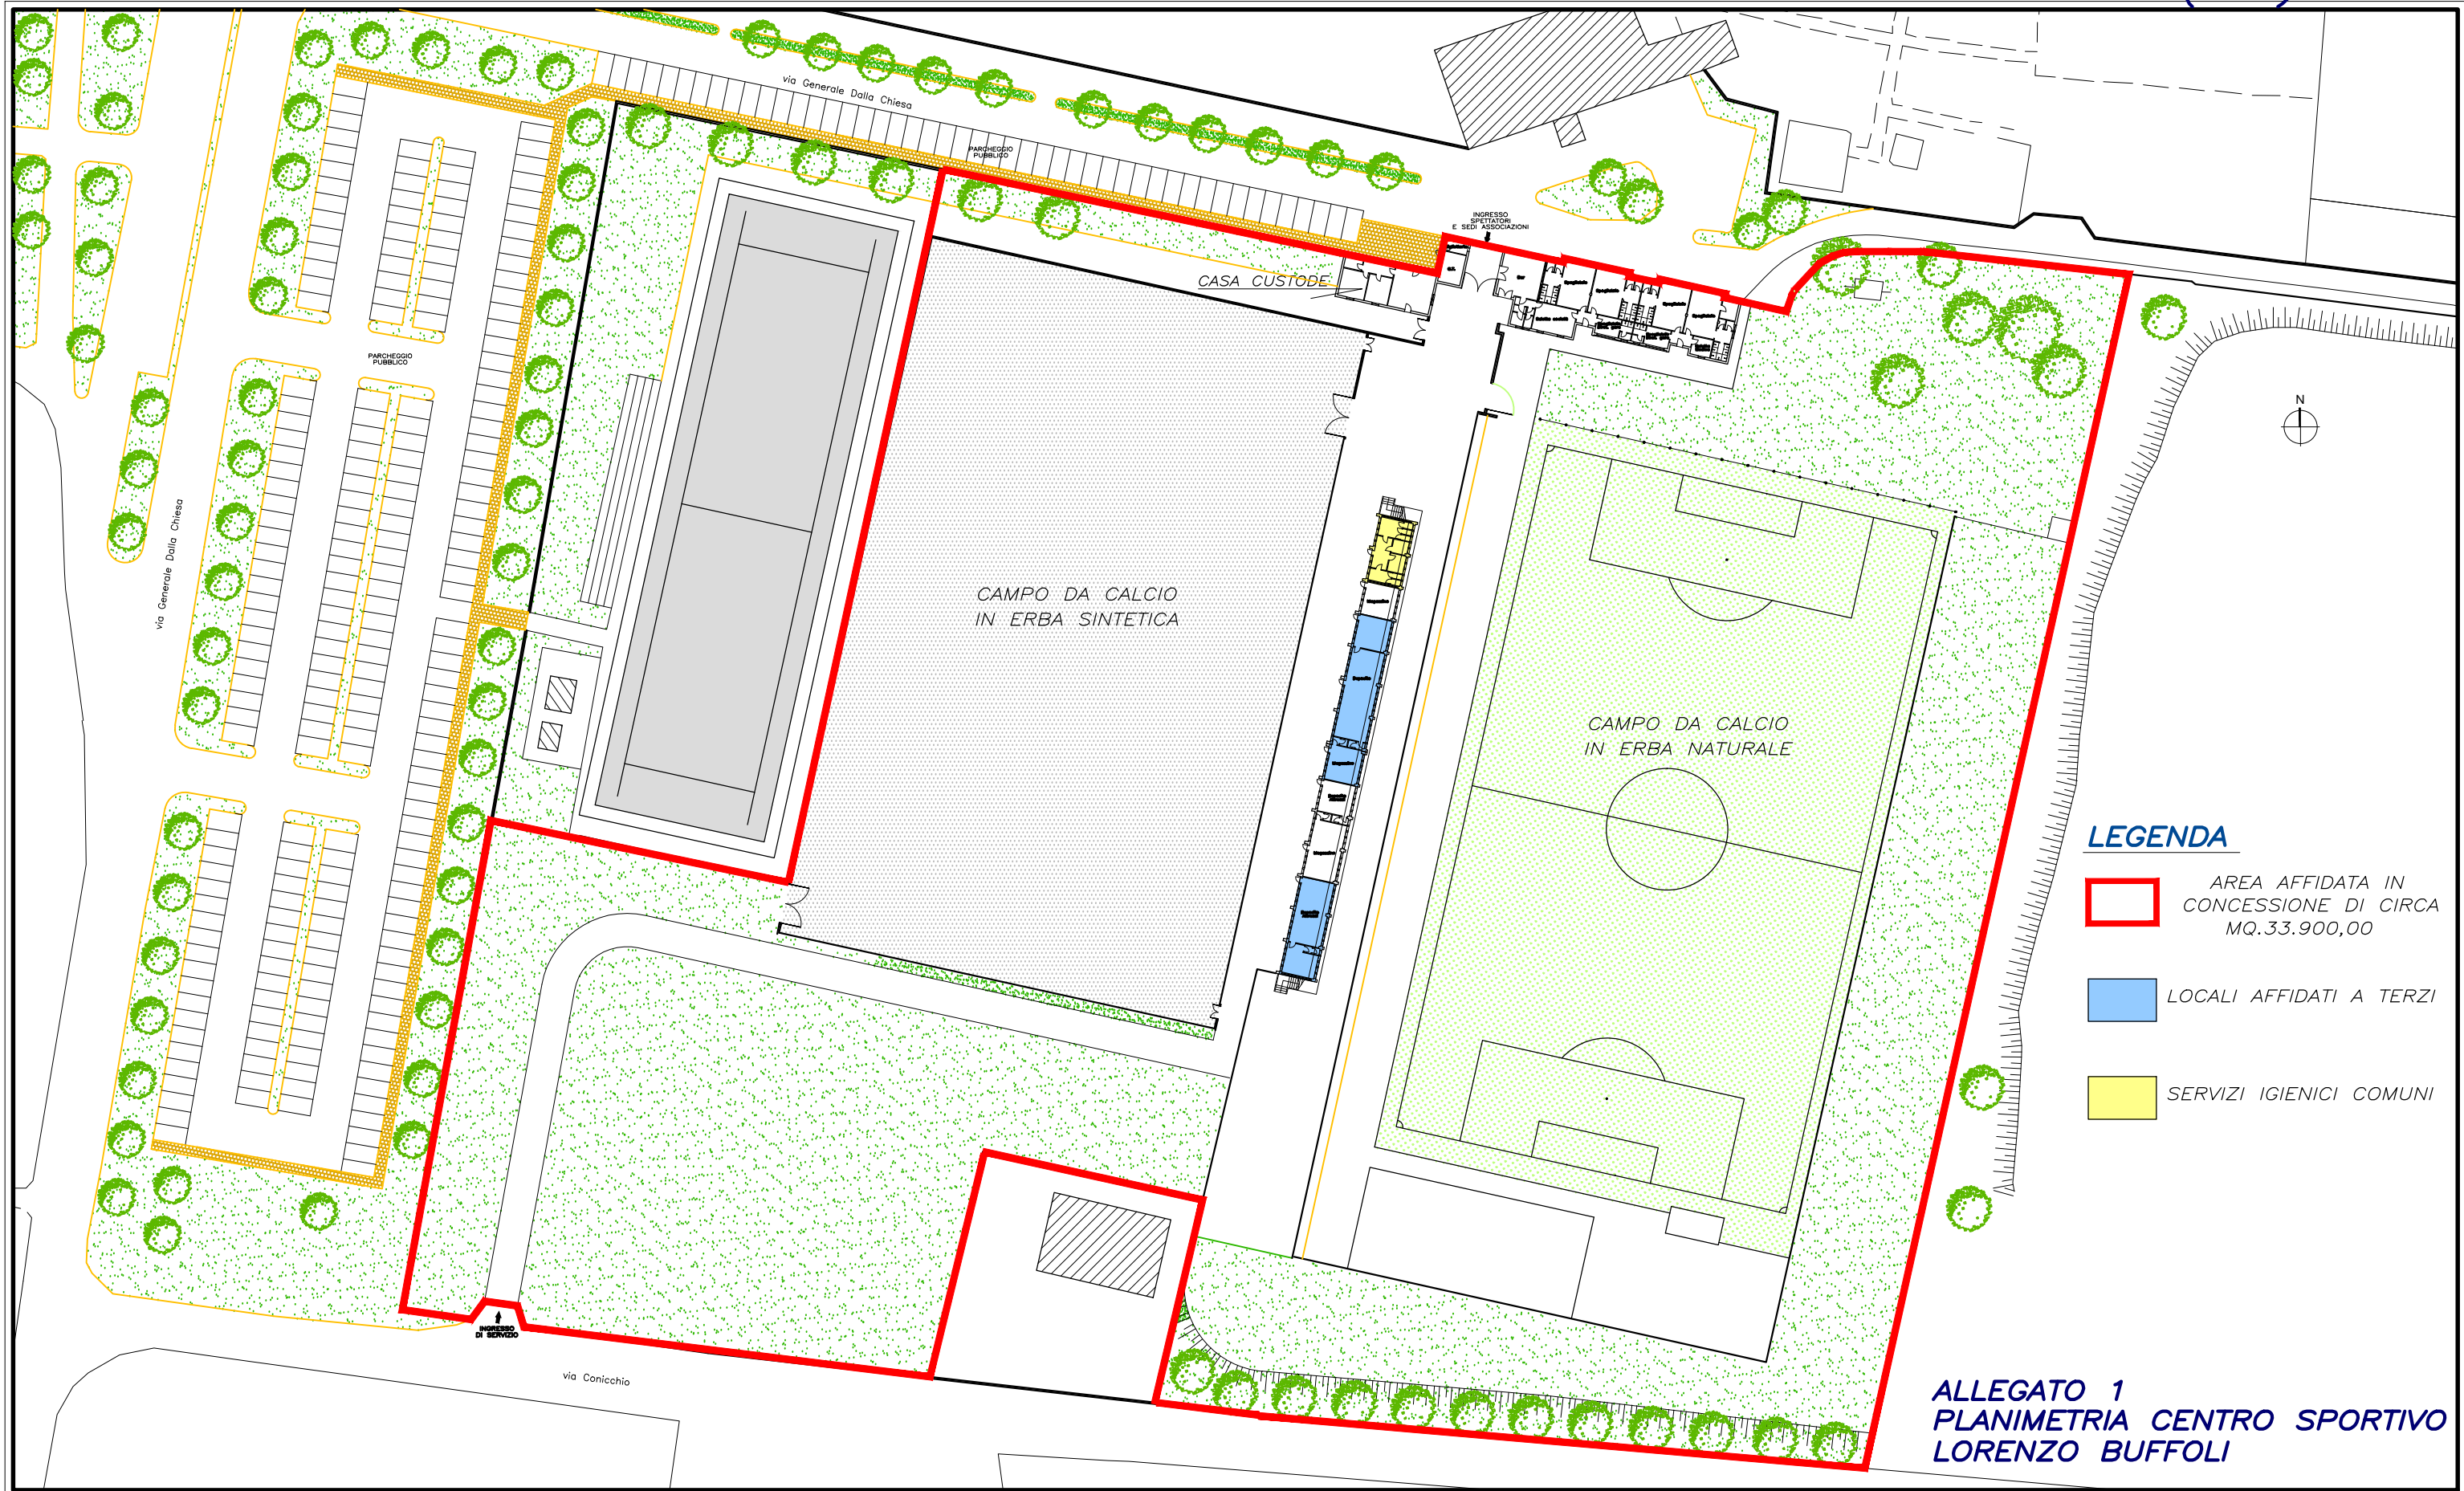

CENTRO SPORTIVO LORENZO BUFFOLI – COMUNE DI CORTE FRANCA (BS)

LEGENDA

-  AREA AFFIDATA IN CONCESSIONE DI CIRCA MQ.33.900,00
-  LOCALI AFFIDATI A TERZI
-  SERVIZI IGIENICI COMUNI

ALLEGATO 1
PLANIMETRIA CENTRO SPORTIVO
LORENZO BUFFOLI